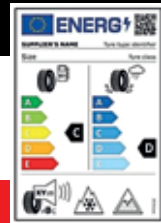

EVROPSKÉ OZNAČENÍ PNEUMATIK

Podrobné informace o parametrech zimních pneumatik naleznete na www.mitsubishi-motors.cz

Sněhové řetězy

pewag servo 9

4 883 Kč

Kvalitní sněhové řetězy PEWAG pro všechny modely Mitsubishi. Sněhové řetězy jsou v zimním období v mnoha zemích součástí povinné výbavy vozu. Podrobné informace na www.pewag.cz. V případě zájmu o sněhové řetězy pro jiný rozměr pneumatik kontaktujte váš servis Mitsubishi.